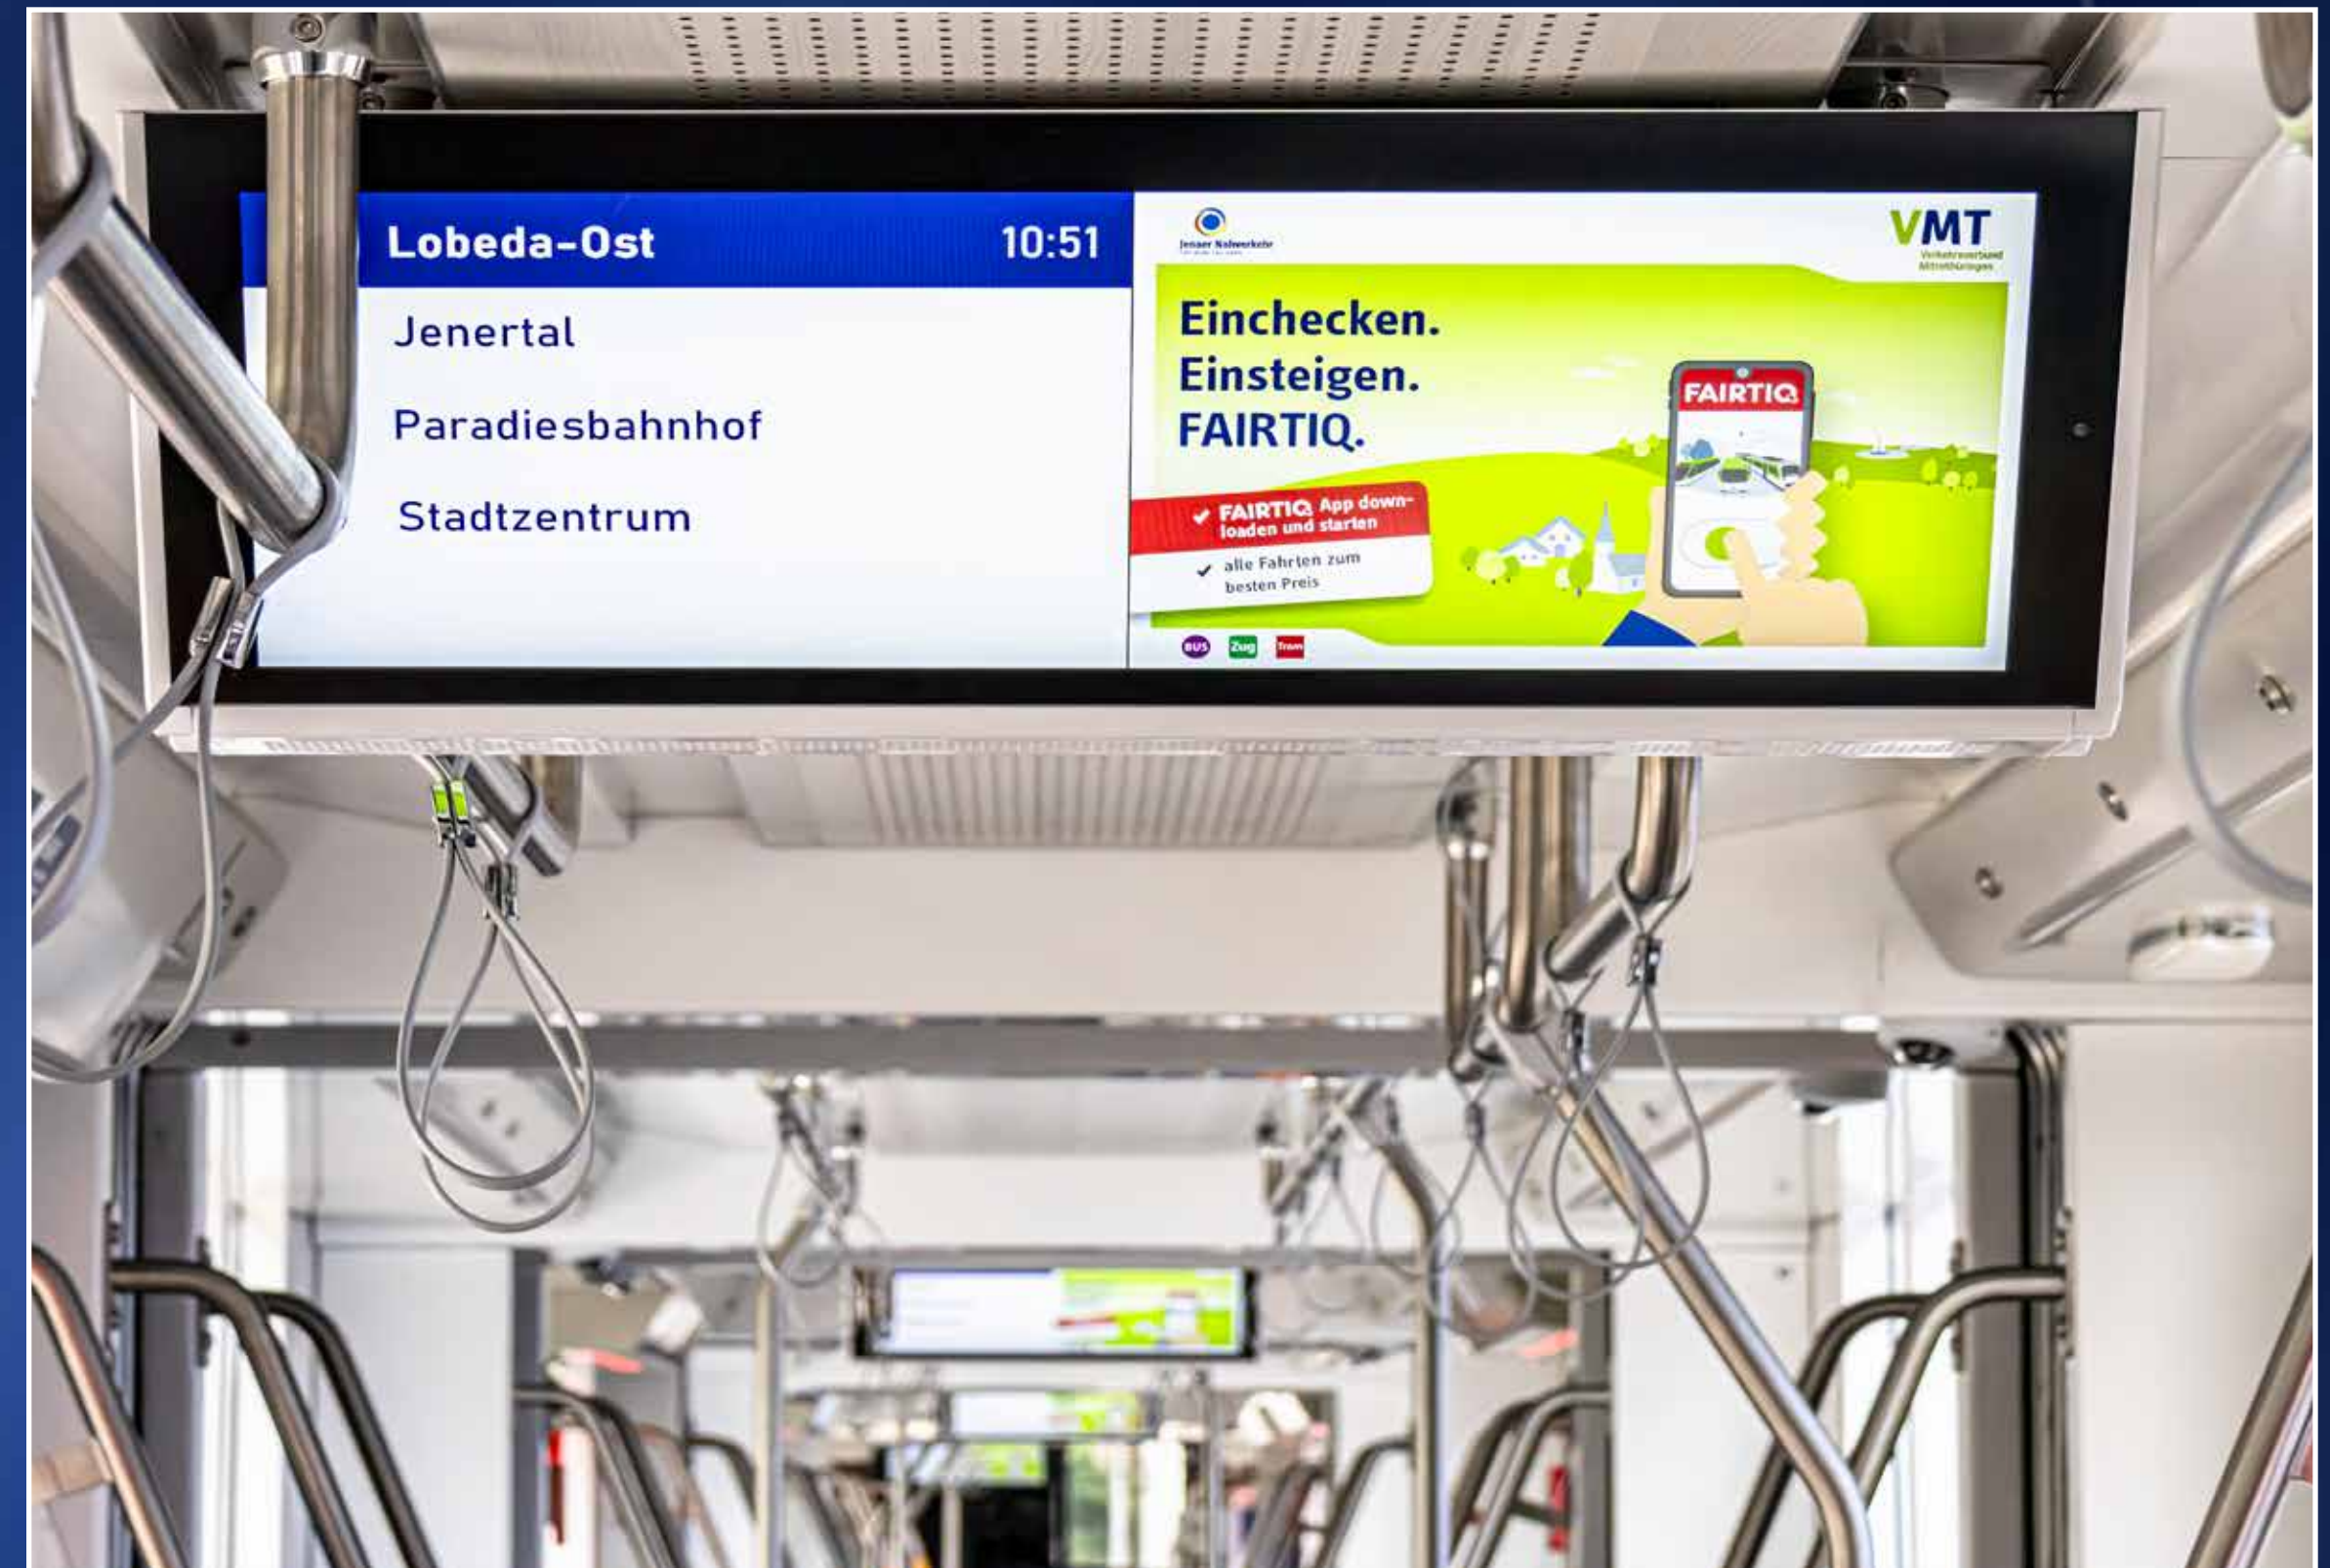

Preisliste

Fahrgastinformationstafel (quer)

Jahresbuchung

mind. 18.000 Ausstrahlungen*

	Jenaer Nah- verkehrTV	JenaTV und NahverkehrTV
15 Sekunden	9.000,00	19.000,00
20 Sekunden	12.000,00	25.000,00
25 Sekunden	15.000,00	30.000,00

Erstellung

animierte Grafik	ab 150,00	Abnahme per Mail inklusive einer Korrekturschleife.
Spot	ab 300,00	Jede weitere Änderung 50,00.

Gerne beraten wir Sie zu den vielseitigen Werbemöglichkeiten.

Rufen Sie uns an: 03641 - 35 40 41