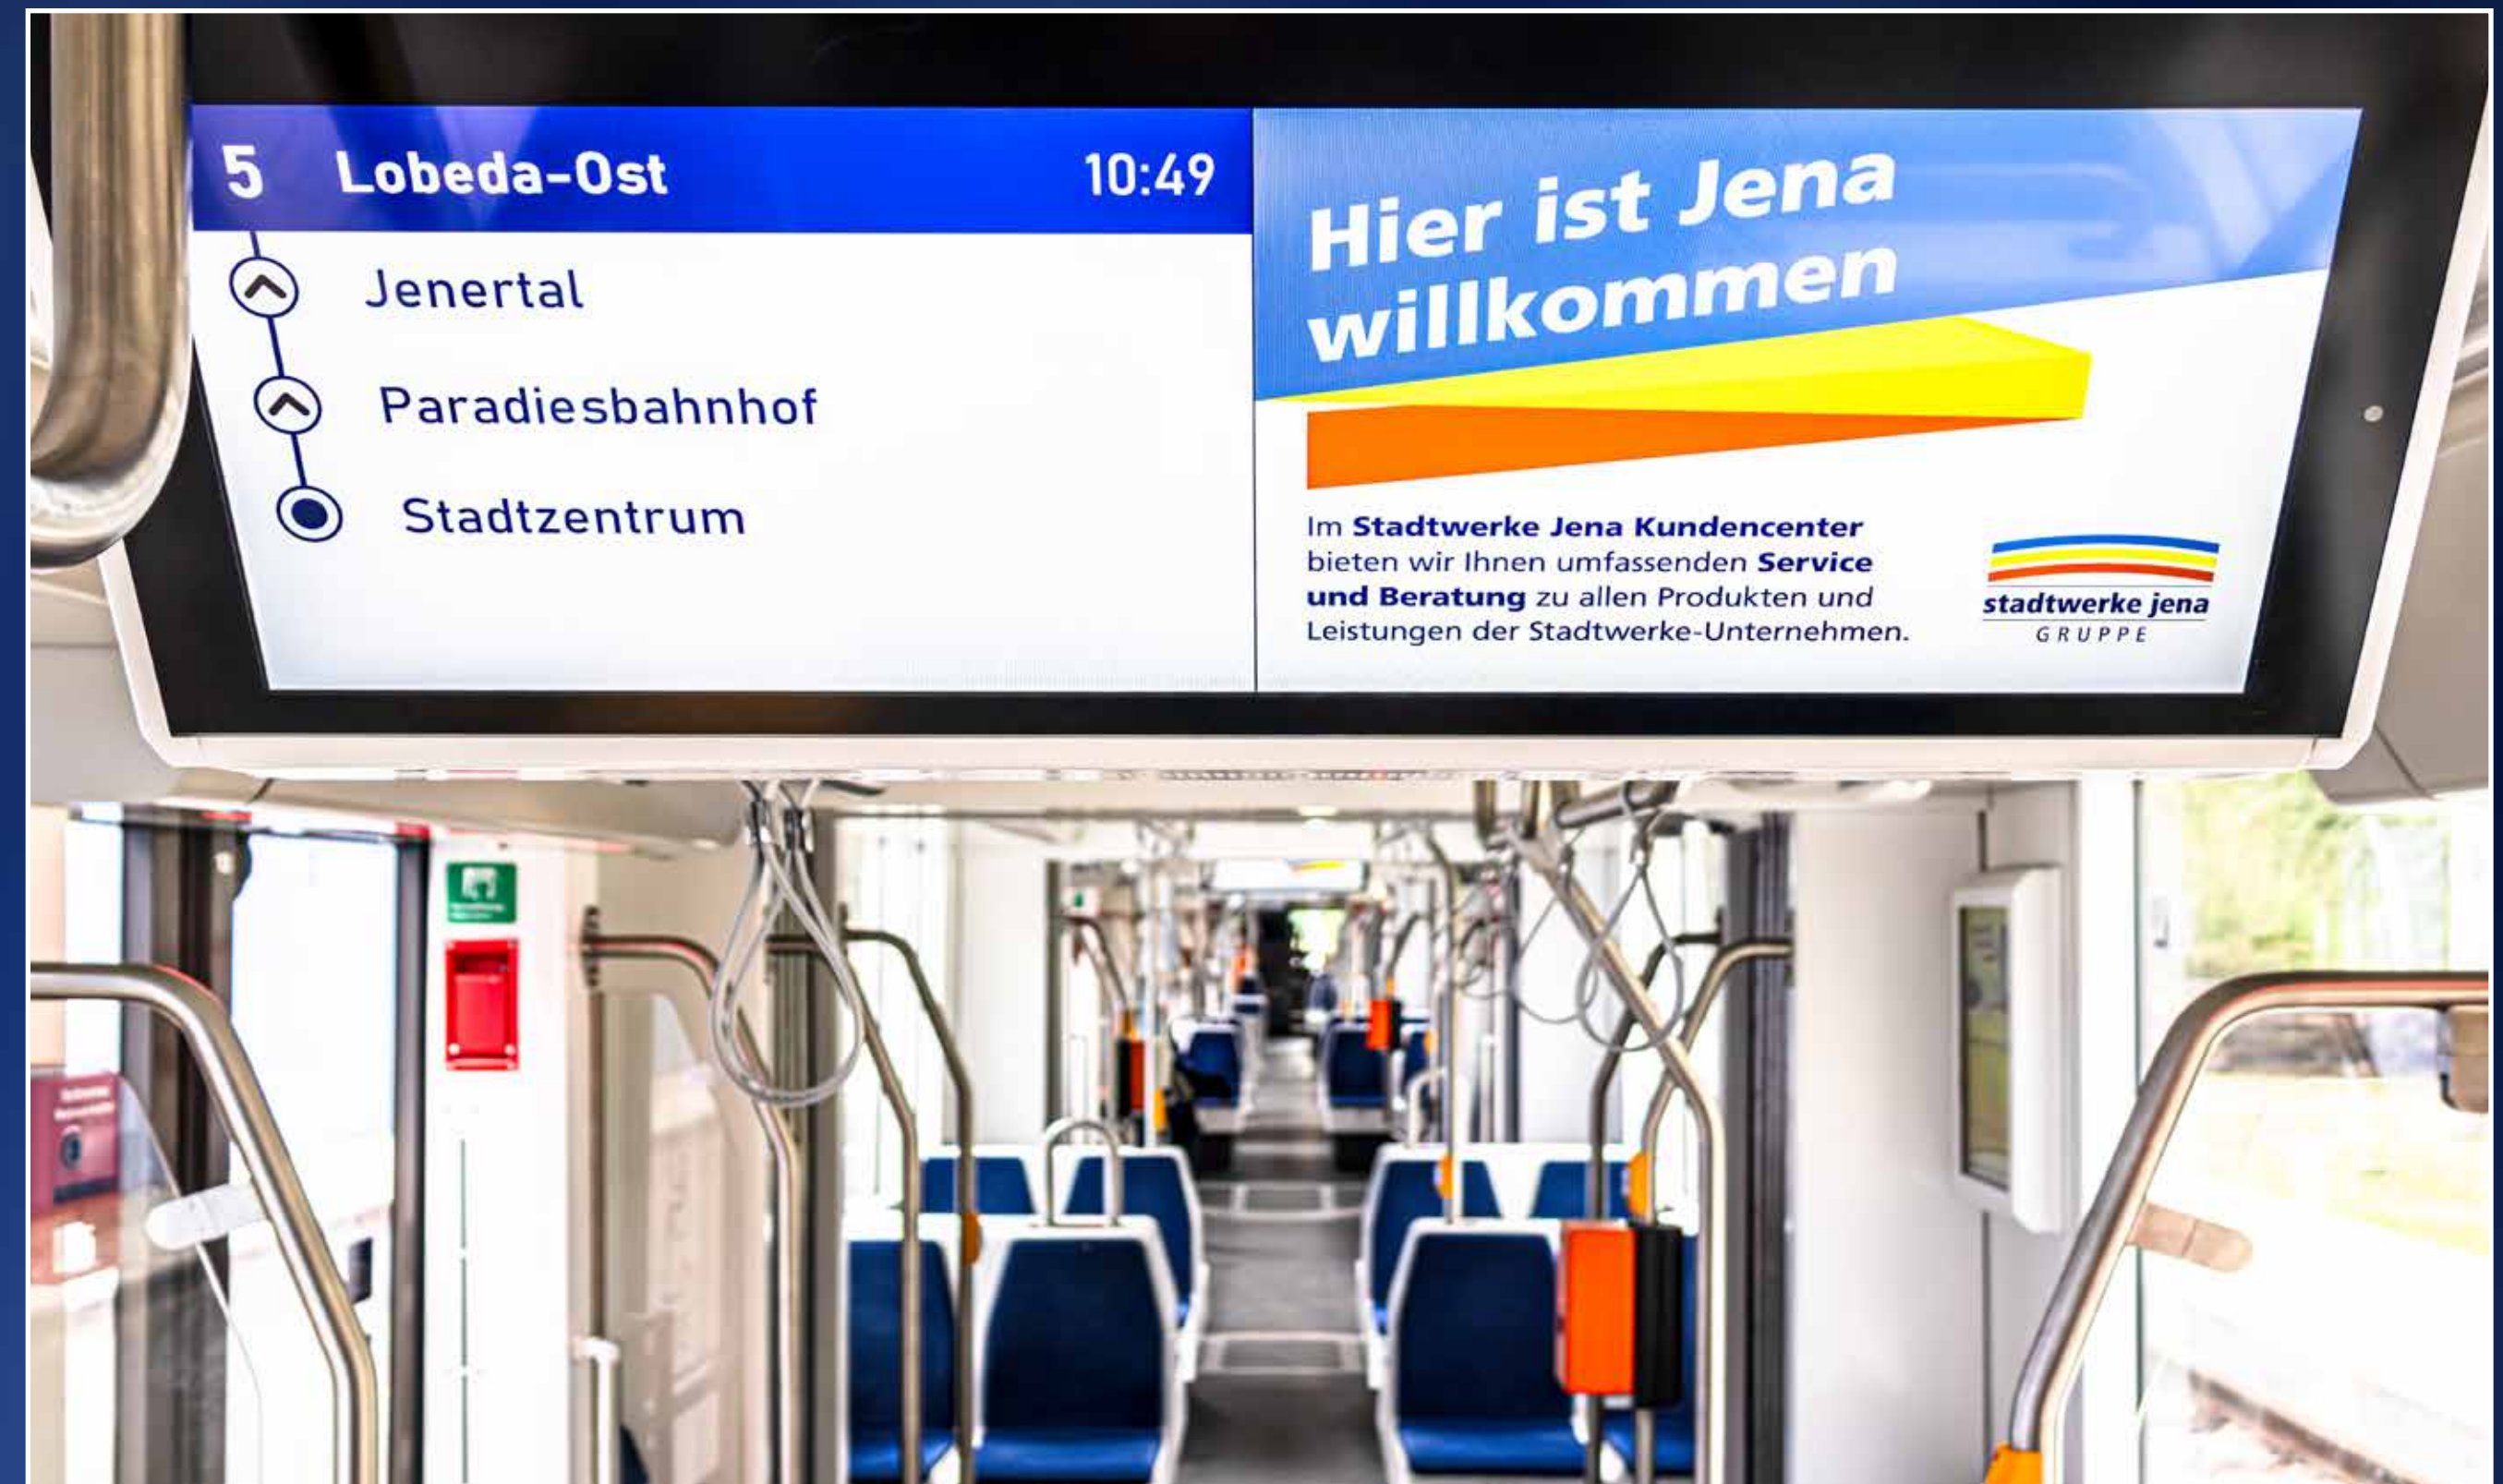

Technische Daten

Fahrgastinformationstafel (quer)

Bei Eigenanlieferung fällt eine Handlingspauschale für den Datencheck und die Übernahme von 100 Euro an.

Für die Eigenanlieferung gibt es folgende Anforderungen an die Materialzulieferungen:

Größe in Pixeln

1920 x 1220 px

Video Format

- vorzugsweise MP4 (h264)
- 25 fps mit 10 Mbit/s

Grafik Format

- JPEG, PDF, PNG, TIF
- vergleichbare gängige Formate sind möglich