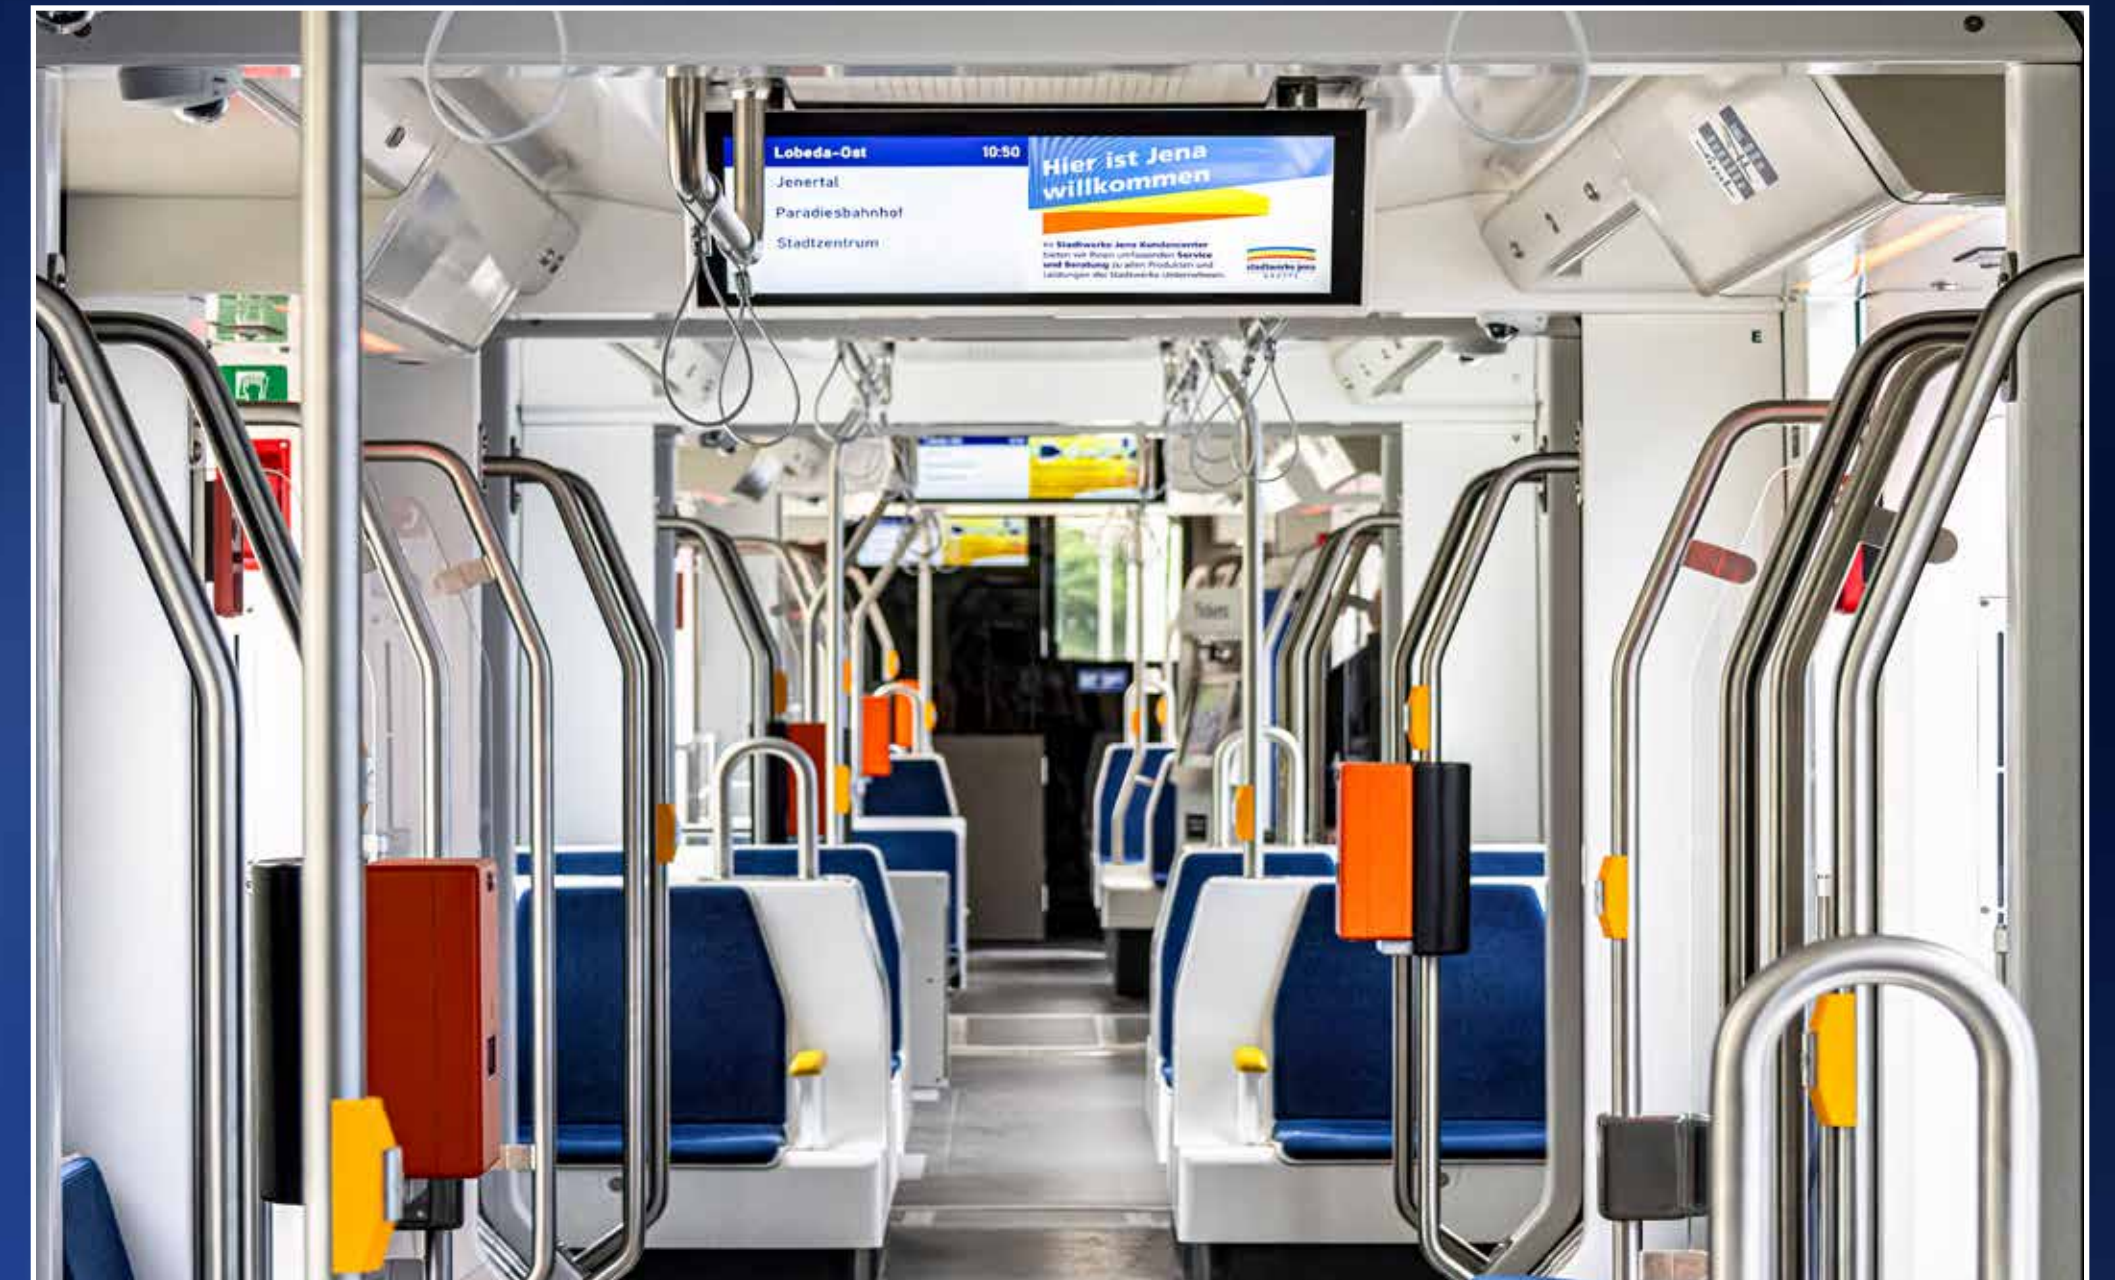

## in Jenaer Straßenbahnen

NahverkehrTV bietet den Fahrgästen des Jenaer Nahverkehrs ein unterhaltsames und informatives Programm und schafft so ein attraktives Werbeumfeld. Mit Ihrer **Werbung auf den Monitoren des Jenaer Nahverkehrs** erreichen Sie täglich über 35.000 Fahrgäste und profitieren von hoher Sichtbarkeit sowie einer großen Reichweite. Die Bildschirme zeigen Nachrichten, wichtige Fahrgastinformationen und ihre Werbung. Dabei erhalten Sie **garantiert 50 Ausstrahlungen pro Tag\***. Nutzen Sie diese einzigartige Gelegenheit, Ihre Marke im Alltag der Jenaer Bürger präsent zu machen und nachhaltig zu stärken.