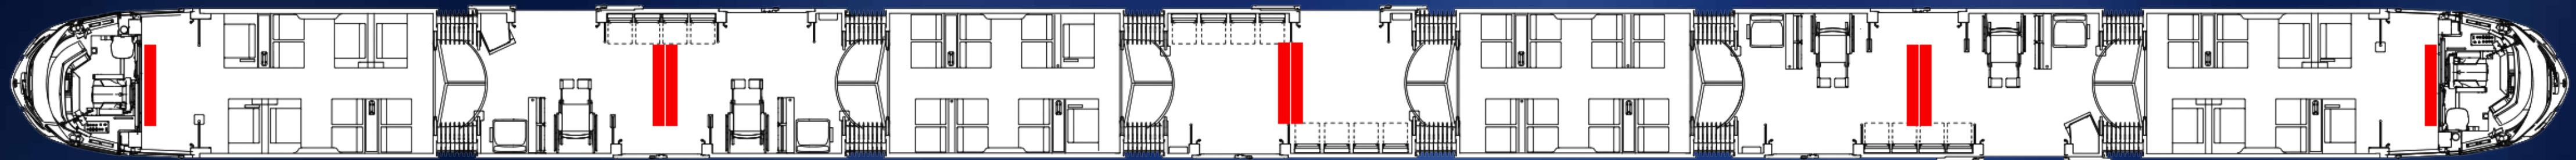

# Fahrgastinformationstafeln (quer)

Lichtbahn 42 m