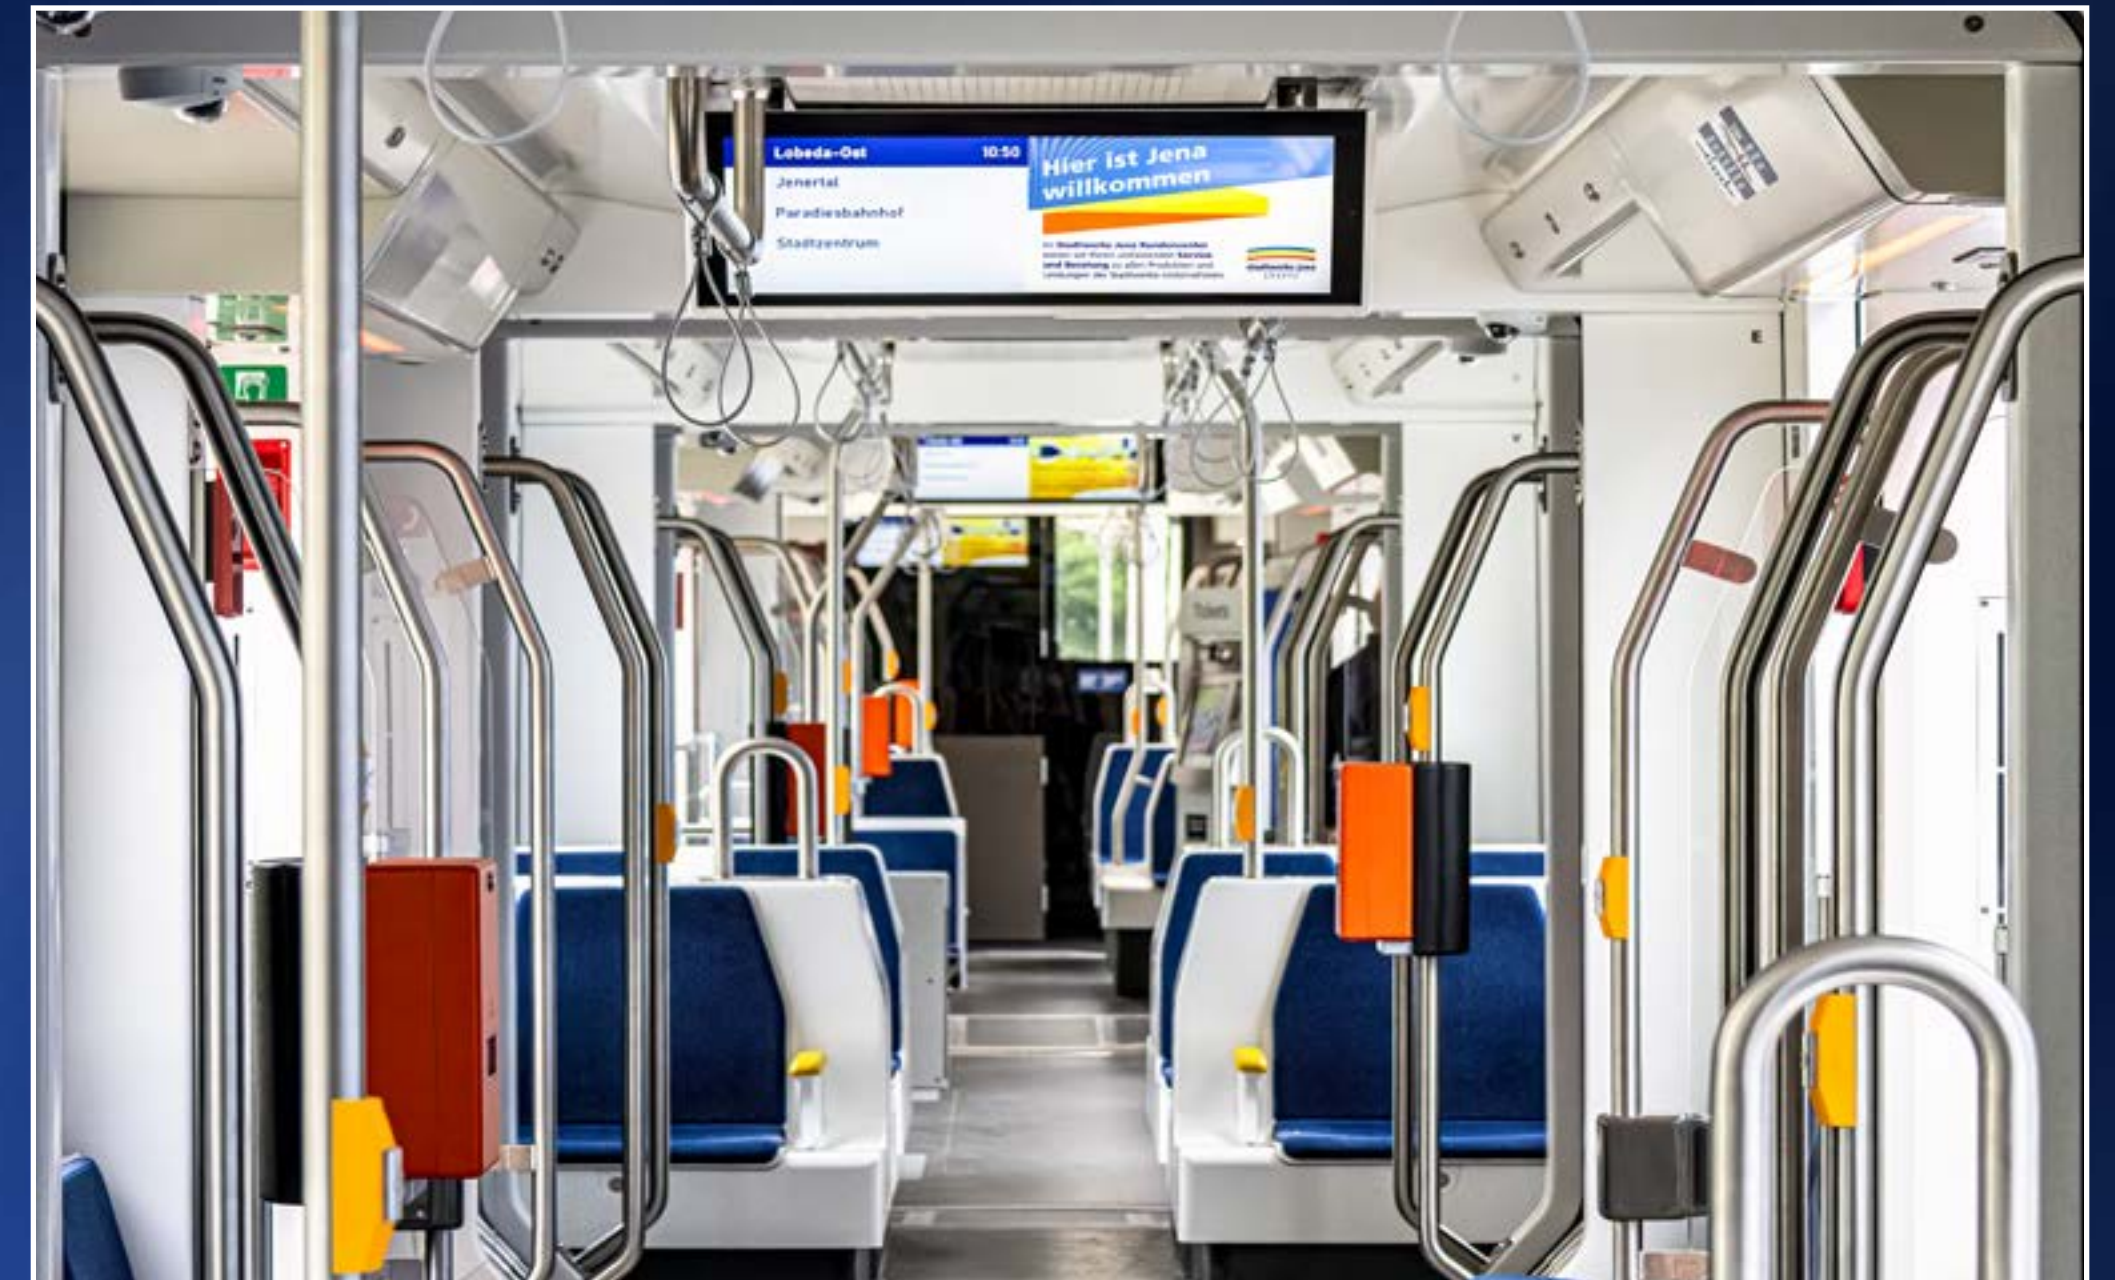

NahverkehrTV

Mediadaten und Preisliste 2025

NahverkehrTV

in Jenaer Straßenbahnen

NahverkehrTV bietet den Fahrgästen des Jenaer Nahverkehrs ein unterhaltsames und informatives Programm und schafft so ein attraktives Werbeumfeld. Mit Ihrer **Werbung auf den Monitoren des Jenaer Nahverkehrs** erreichen Sie täglich über 35.000 Fahrgäste und profitieren von hoher Sichtbarkeit sowie einer großen Reichweite. Die Bildschirme zeigen Nachrichten, wichtige Fahrgastinformationen und ihre Werbung. Dabei erhalten Sie **garantiert 50 Ausstrahlungen pro Tag***. Nutzen Sie diese einzigartige Gelegenheit, Ihre Marke im Alltag der Jenaer Bürger präsent zu machen und nachhaltig zu stärken.

*ausgenommen haltestellenbezogene Buchung

Fahrgäste

ca. 35.000 pro Tag

Bildschirme

80 Stück
(2025 bis 160 Stück)

Schaltungen

mind. 4 pro Stunde pro Bahn
garantiert 50 pro Tag*

*ausgenommen haltestellenbezogene Buchung

Fahrgastinformationstafeln (quer)

Lichtbahn 42 m

8 Bildschirme

- je ein Bildschirm an den Fahrerkabinen
- 3 doppelseitige Bildschirme im Fahrgastraum

Lichtbahn 32 m

6 Bildschirme

- je ein Bildschirm an den Fahrerkabinen
- 2 doppelseitige Bildschirme im Fahrgastraum