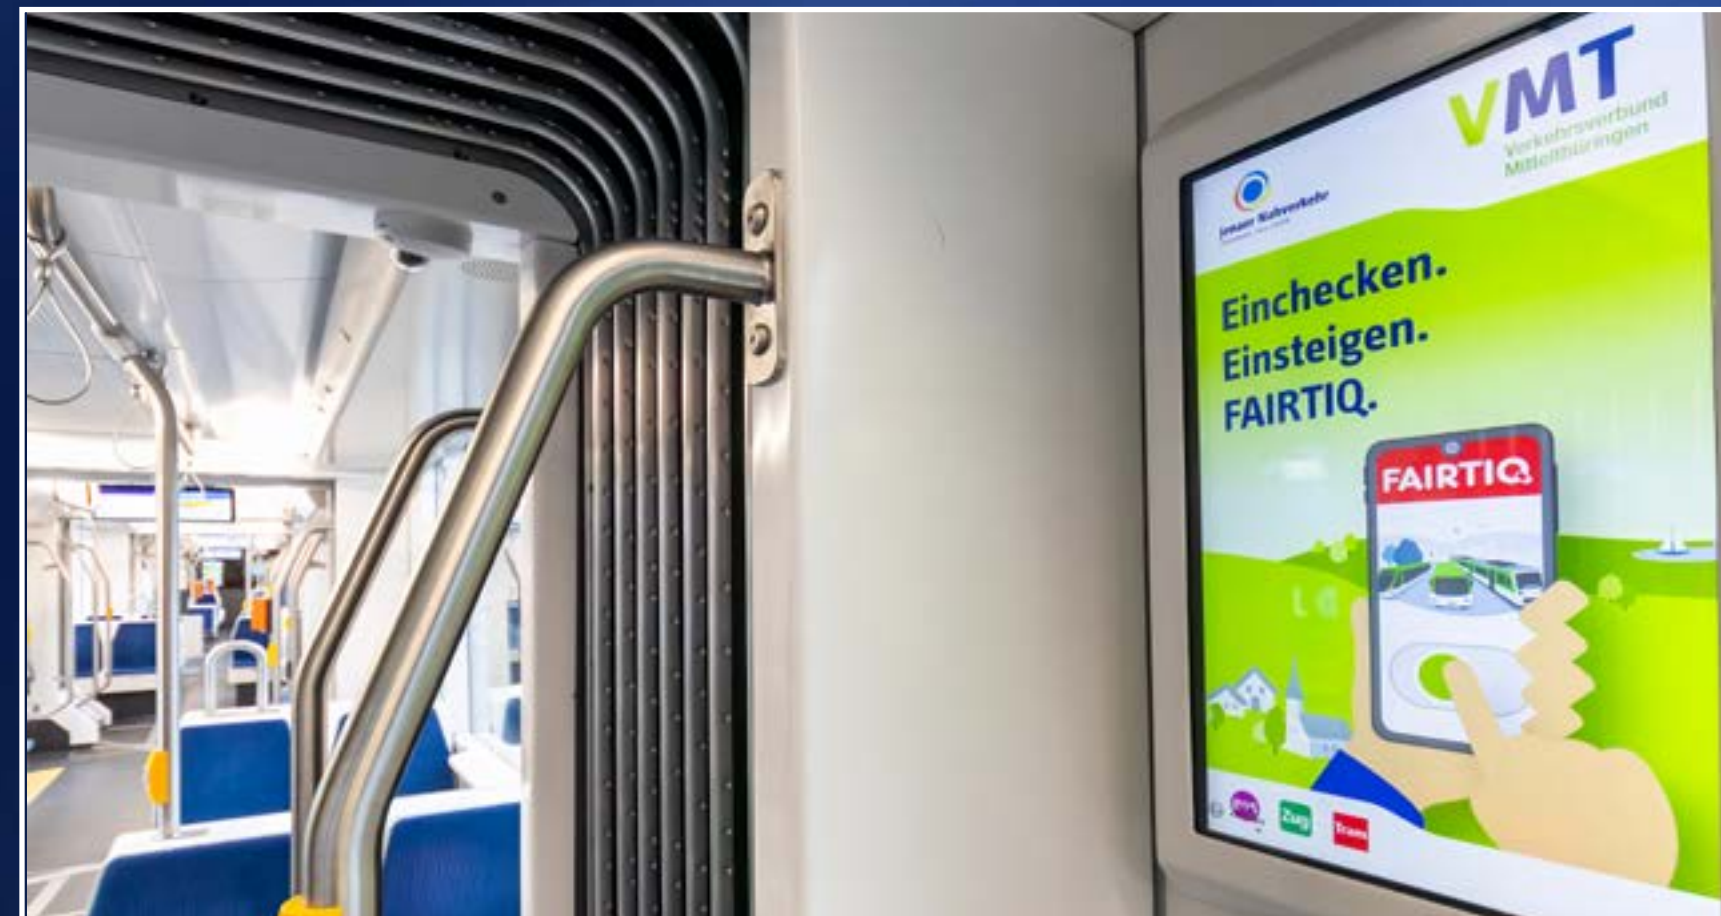

Preisliste

Fahrgastinformationstafel (hoch)

	Woche	Monat	Jahr
30 Sekunden	100,00	450,00	4.500,00

Alle Preise (Euro) verstehen sich zuzüglich der gesetzlichen Mehrwertsteuer. Es gelten die Allgemeinen Geschäftsbedingungen (www.jenatv.de/agb)
Gilt nur für Linien, auf denen die Lichtbahn fährt.

Bei Eigenanlieferung fällt eine Handlingspauschale für den Datencheck und die Übernahme von 100 Euro an.

Größe in Pixeln

- Hochformat
- je 1080 x 1920 px
- JPEG, PDF, PNG, TIF
- vergleichbare gängige Formate sind möglich