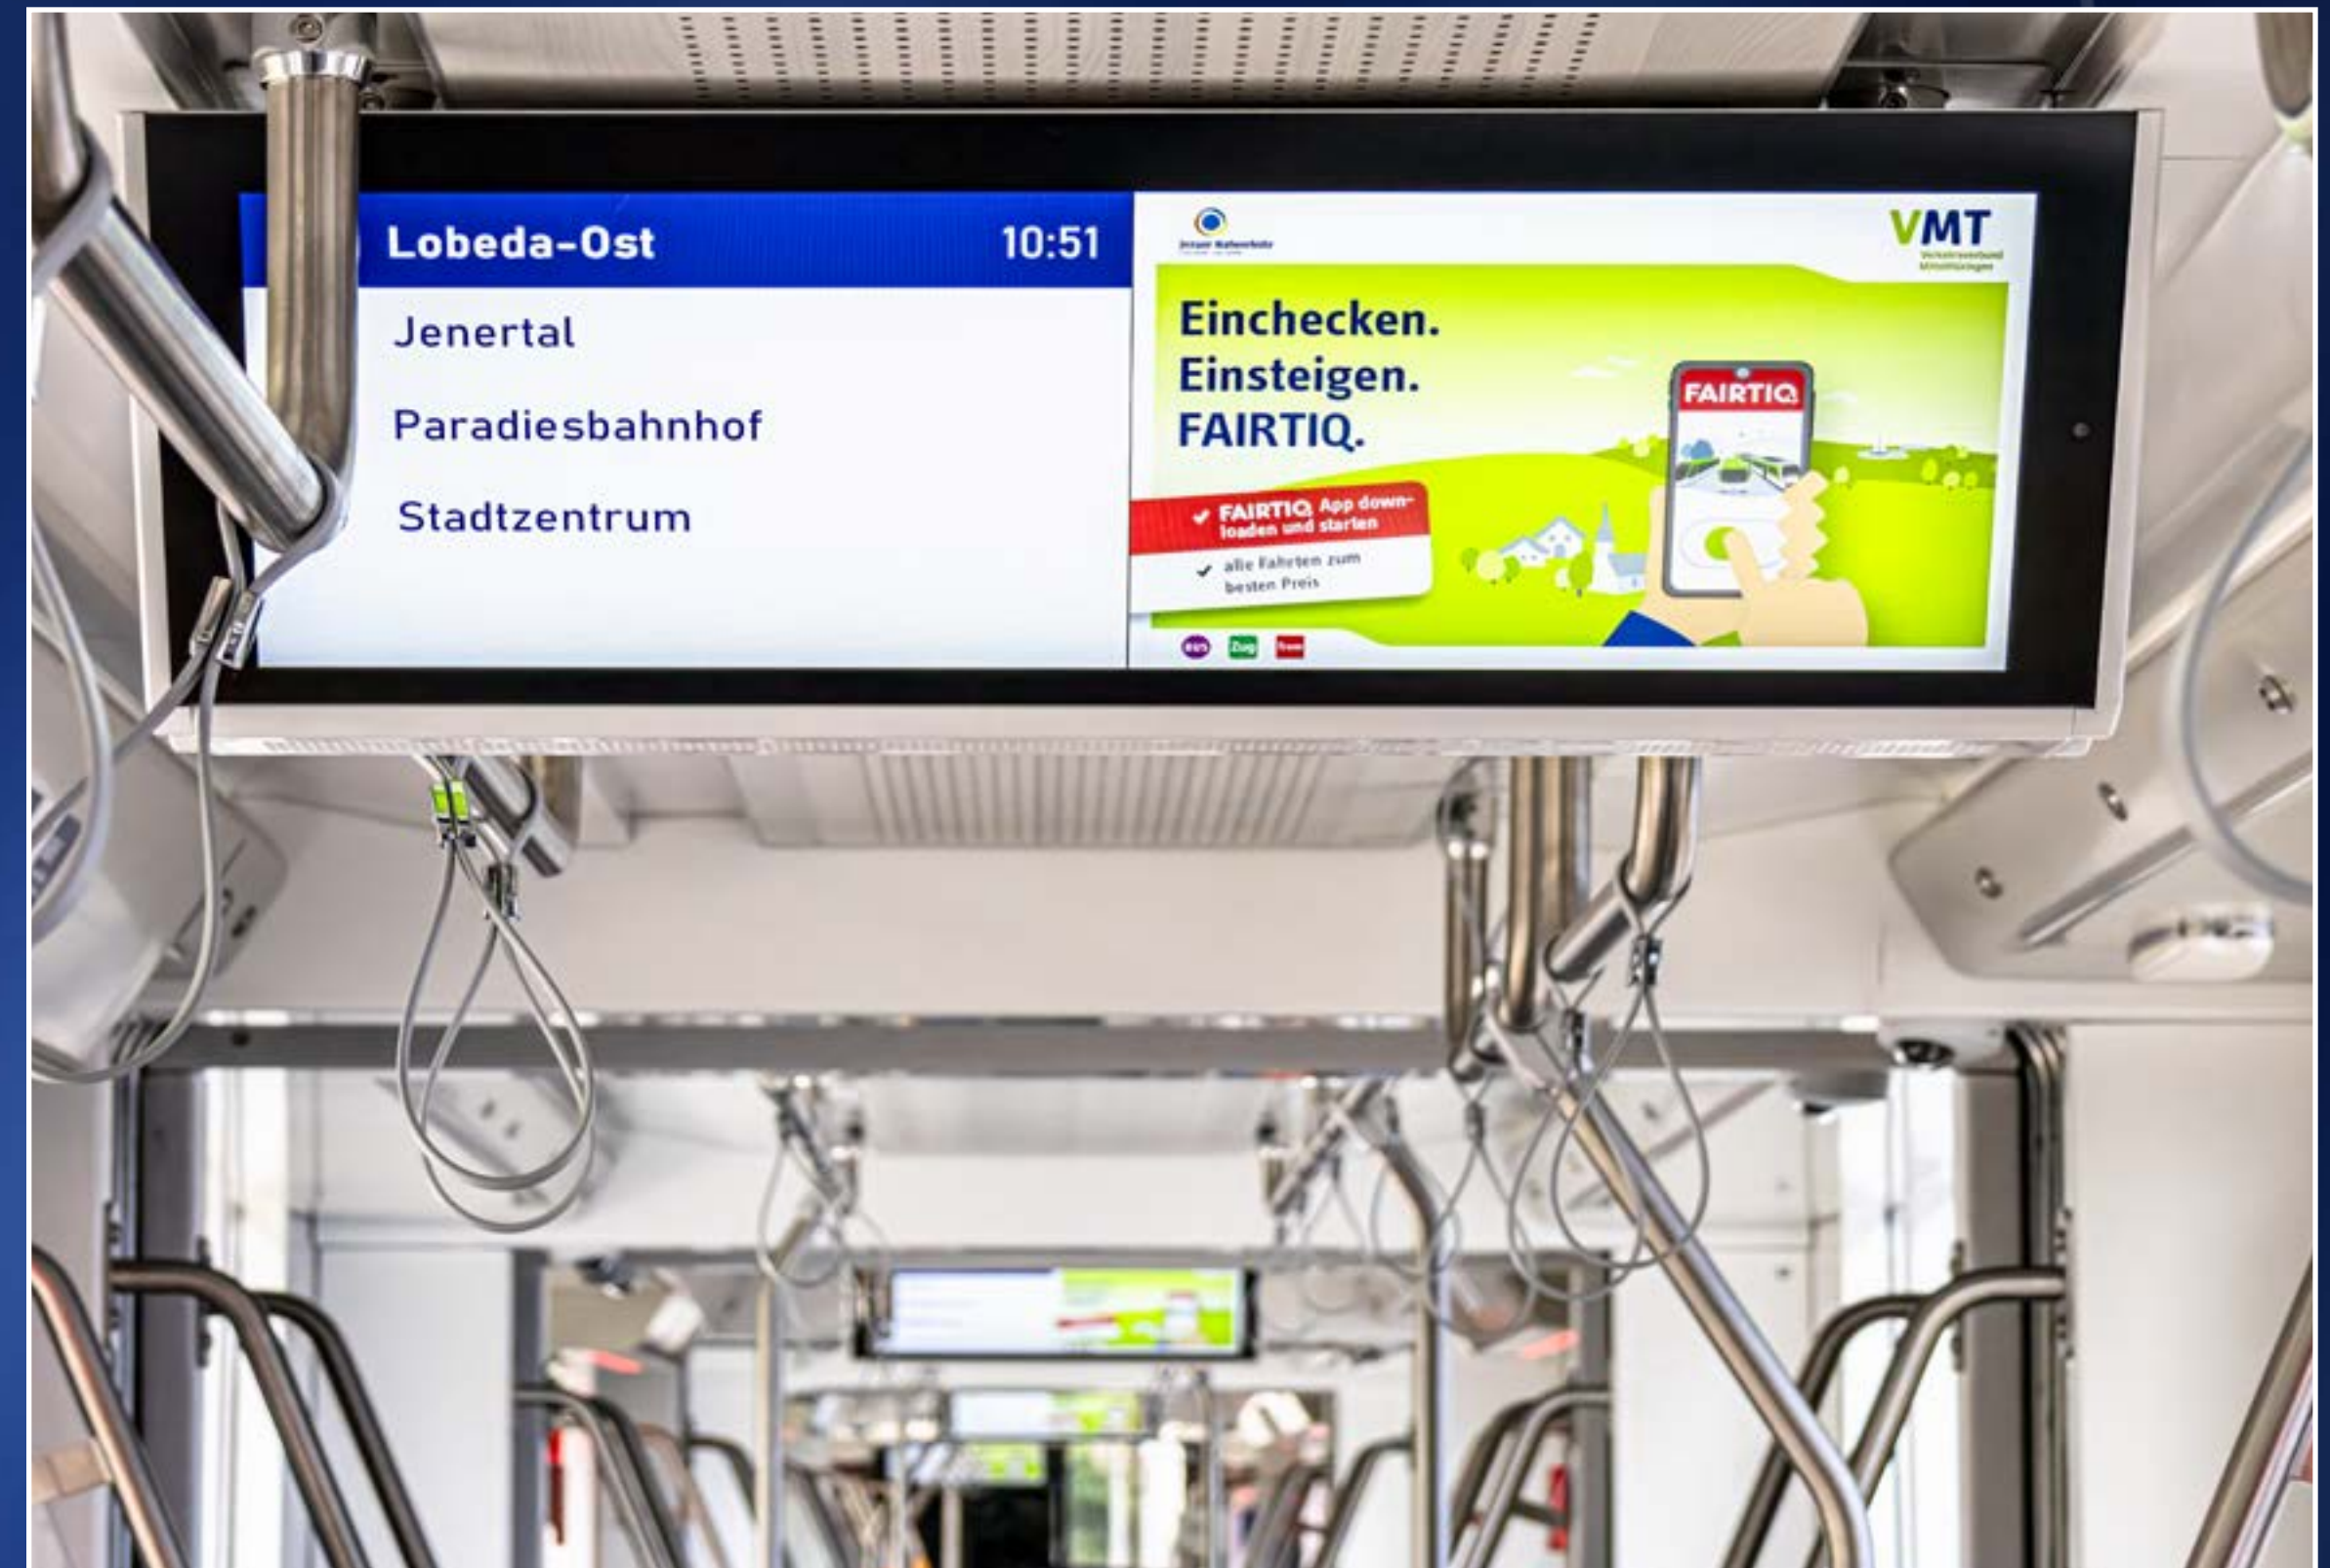

Preisliste

Fahrgastinformationstafel (quer)

Jahresbuchung

mind. 18.000 Ausstrahlungen*

	Jenaer Nah- verkehrTV	JenaTV und NahverkehrTV
15 Sekunden	9.000,00	19.000,00
20 Sekunden	12.000,00	25.000,00
25 Sekunden	15.000,00	30.000,00

Erstellung

animierte Grafik	ab 150,00	Abnahme per Mail inklusive einer Korrekturschleife.
Spot	ab 300,00	Jede weitere Änderung 50,00.

Gerne beraten wir Sie zu den vielseitigen Werbemöglichkeiten.

Rufen Sie uns an: 03641 - 35 40 41