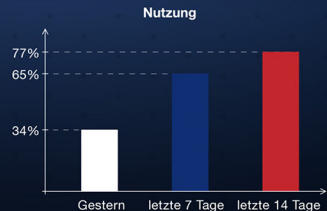

MEHR ALS NUR FERNSEHEN!

Die Studie „Akzeptanz und Bewertung des lokalen und regionalen Fernsehens in Ostdeutschland“, im Auftrag der Ostdeutschen Landesmedienanstalten, hat 2017 die Sehgewohnheiten der Zuschauer von Lokalfernsehsendern untersucht:

- mehr als ein Viertel (28%) unserer Zuschauer ist unter 30 Jahre alt
- 51% unserer Zuschauer verfügen über Abitur oder Fachabitur
- ein Drittel (34%) der Befragten hat JenaTV gestern gesehen
- mehr als die Hälfte (54%) der Befragten findet, dass JenaTV Unternehmen und Geschäfte auf sympathische Art und Weise präsentiert