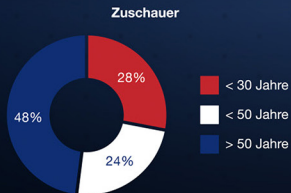

Mit themenbezogenen Sendungen bedienen wir alle Zuschauergruppen verschiedenster Altersklassen.

JenaTV berichtet **nah - echt - verlässlich.**

SENDEGEBIET

Über Kabel erreichen wir insgesamt **470.000**
Menschen in Thüringen.

KERNGEBIET

Wird täglich von **244.000** Menschen im
Kerngebiet (Jena, Gera, SOK, SHK)
empfangen.

45.000 Unique User
monatlich auf www.jenatv.de

1.860 Abonnenten
JenaTV Stand 16.01.2020

5.324 Facebook Fans
JenaTV Stand 30.01.2019

- ▶ mehr als ein Viertel (28%) unserer Zuschauer ist unter 30 Jahre alt
- ▶ 51% unserer Zuschauer verfügen über Abitur oder Fachabitur
- ▶ ein Drittel (34%) der Befragten hat JenaTV gestern gesehen
- ▶ mehr als die Hälfte (54%) der Befragten findet, dass JenaTV Unternehmen und Geschäfte auf sympathische Art und Weise präsentiert