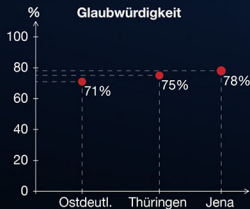

Mit themenbezogenen Sendungen bedienen wir alle Zuschauergruppen verschiedenster Altersklassen.

JenaTV berichtet **nah - echt - verlässlich.**

SENDEGEBIET

Über Kabel erreichen wir insgesamt **470.000**
Menschen in Thüringen.

KERNGEBIET

Wird täglich von **244.000** Menschen im
Kerngebiet (Jena, Gera, SOK, SHK)
empfangen.

45.000 Unique User
monatlich auf www.jenatv.de

1.860 Abonnenten
JenaTV Stand 16.01.2020

5.324 Facebook Fans
JenaTV Stand 30.01.2019

- ▶ mehr als ein Viertel (28%) unserer Zuschauer ist unter 30 Jahre alt
- ▶ 51% unserer Zuschauer verfügen über Abitur oder Fachabitur
- ▶ ein Drittel (34%) der Befragten hat JenaTV gestern gesehen
- ▶ mehr als die Hälfte (54%) der Befragten findet, dass JenaTV Unternehmen und Geschäfte auf sympathische Art und Weise präsentiert