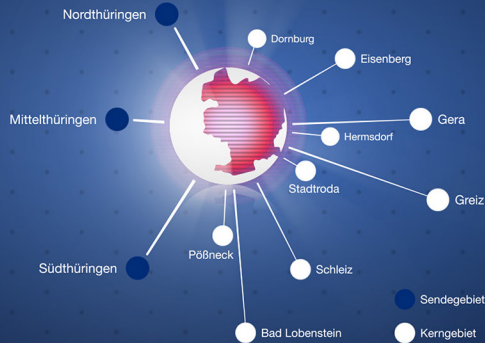

MEHR ALS NUR FERNSEHEN!

Die Studie „Akzeptanz und Bewertung des lokalen und regionalen Fernsehens in Ostdeutschland“, im Auftrag der Ostdeutschen Landesmedienanstalten, hat 2017 die Sehgewohnheiten der Zuschauer von Lokalfernsehsendern untersucht:

- mehr als ein Viertel (28%) unserer Zuschauer ist unter 30 Jahre alt
- 51% unserer Zuschauer verfügen über Abitur oder Fachabitur
- ein Drittel (34%) der Befragten hat JenaTV gestern gesehen
- mehr als die Hälfte (54%) der Befragten findet, dass JenaTV Unternehmen und Geschäfte auf sympathische Art und Weise präsentiert